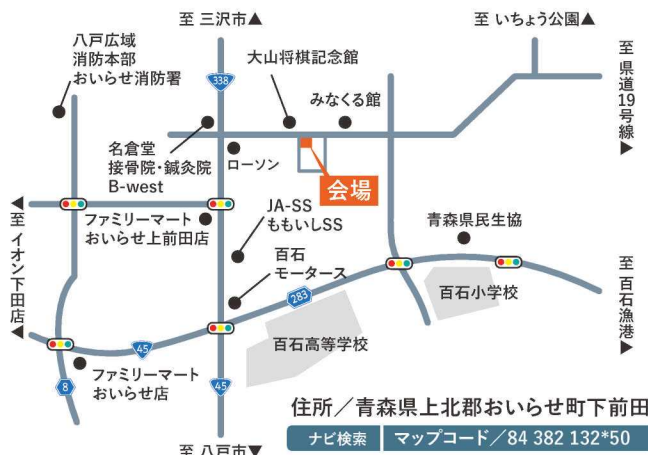

20
J-wood

期間中ご予約の上ご来場の方に
20周年記念カッティングボード
プレゼント! ※1組様1個限り ※画像はイメージです

※画像は全てイメージです

完全予約制

ご見学希望の方はWEBサイトもしくは
お電話にてご予約の上、ご来場ください。

ご予約はこちら

TEL 0178-32-7530

住所/青森県上北郡おいらせ町下前田

ナビ検索 マップコード/84 382 132*50

株式会社ジェイウッド www.j-wood.co.jp

八戸店/青森県八戸市田向2丁目25-5 TEL / 0178-32-7530
○ 営業時間 / 10:00 ~ 17:00 (第1・3火曜日、毎週水曜日定休)

Instagramでは、イベント情報や施工例を更新中!

■ ジェイウッド @jwood_official
■ Hanamizuki Cafe @hanamizuki_cafe
■ ジェイウッド八戸店 @jwood_hachinohe