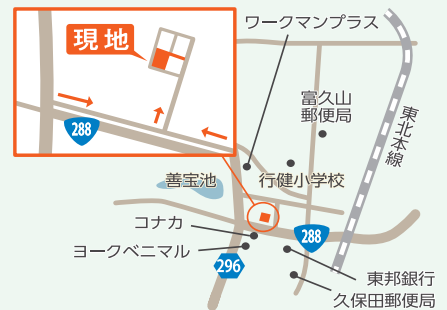

TEL.024-953-8083

新型コロナウイルス感染拡大防止のため下記の通り衛生対策を
実施しております。

- 会場内には消毒液を設置しています。
- 会場内の清掃、消毒を徹底し、定期的な換気を実施しています。
- 先着順のため、お時間の調整をお願いする場合がございます。

9/17(土)~25(日)限定!!

ご予約の上ご来場
いただいた方に

観葉植物プレゼント!
(各日先着5組様・1組様1個)

※写真はイメージです

HANAMIZUKI
green

福島県郡山市富久山町久保田

ナビ検索 | マップコード 61 886 297*20

株式会社ジェイウッド
https://www.j-wood.co.jp

郡山店 / 福島県郡山市南一丁目66 TEL / 024-953-8083
営業時間 / 10:00~17:00 定休日 / 第1・3火曜日、毎週水曜日

ジェイウッド
モバイルサイト

Instagramでは、イベント情報や施工例を更新中! ジェイウッド @jwood_official Hanamizuki Cafe @hanamizuki_cafe HANAMIZUKI green @hanamizuki_green